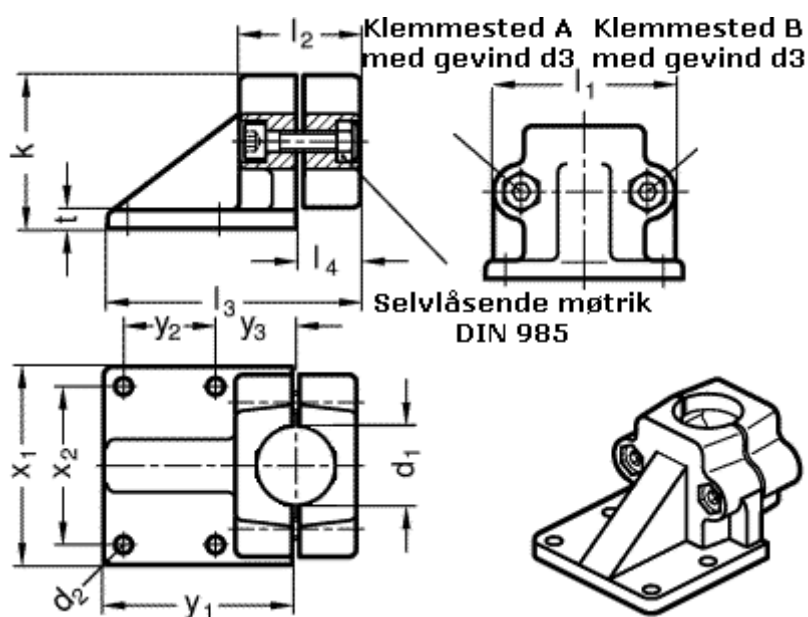

Varenummer: 20166B482BL
 Beskrivelse: E+G
 Fod forskubbet Rørholder GN166-B48-2-BL

Mål

$d_1 = B48$	$t = 14$
$d_2 = 11$	$x_1 = 115$
$d_3 = M10$	$x_2 = 90$
$k = 91$	$y_1 = 108$
$l_1 = 98$	$y_2 = 50$
$l_2 = 70$	$y_3 = 45$
$l_3 = 145$	
$l_4 = 35$	